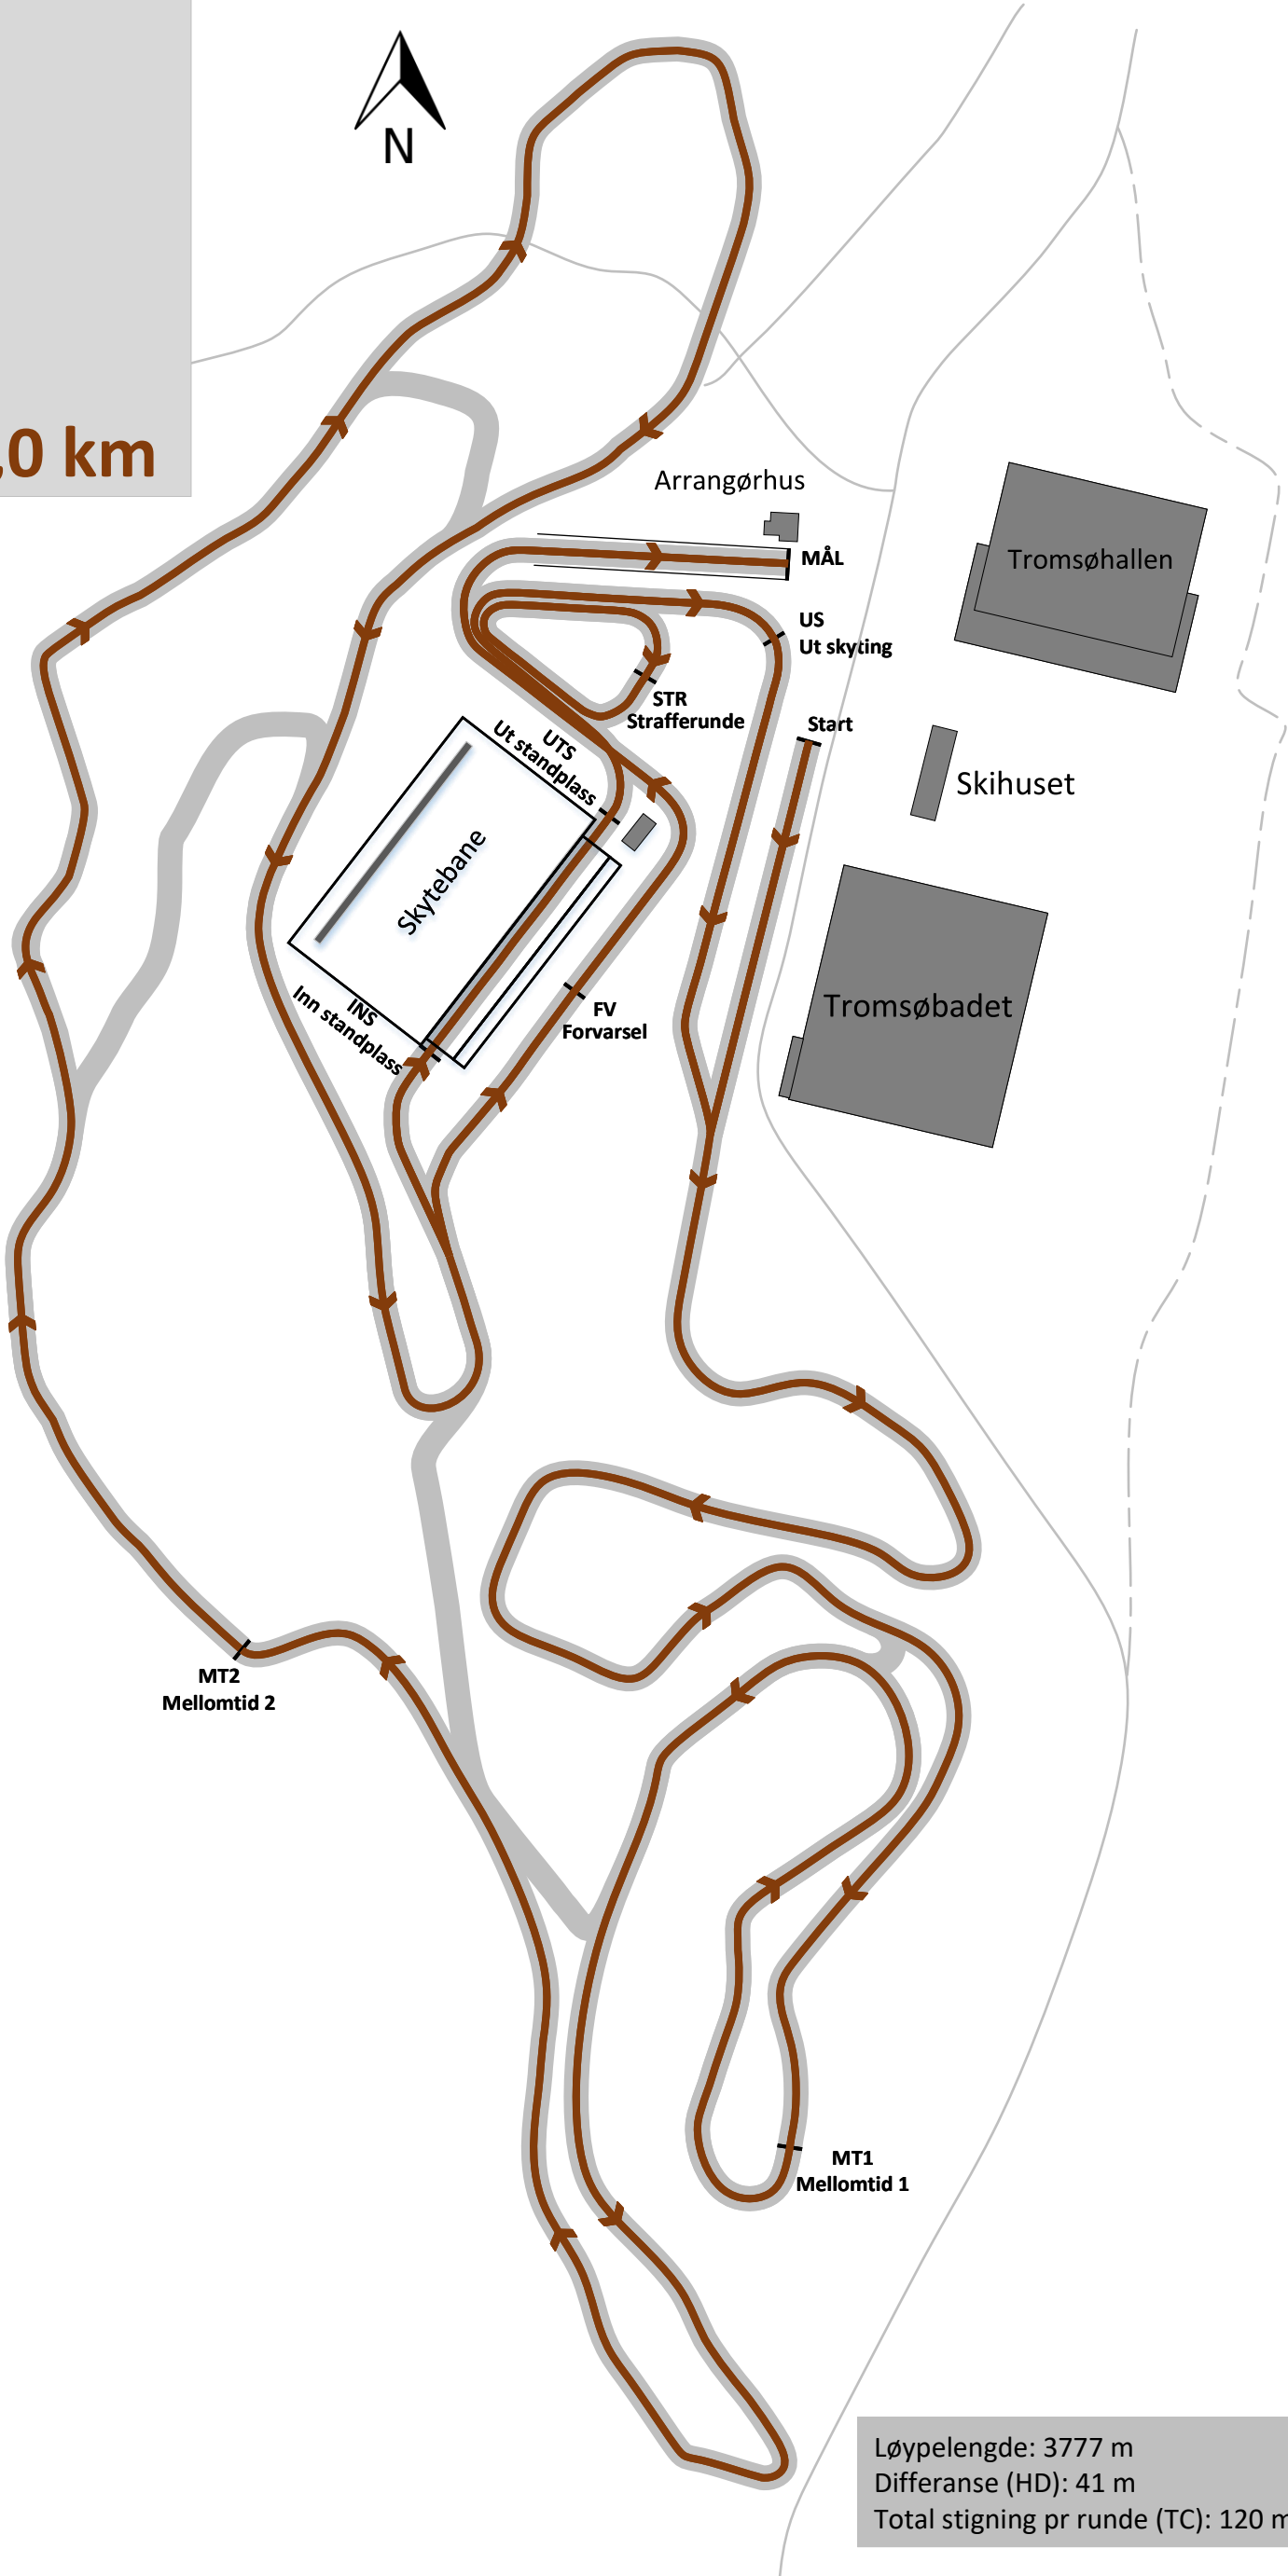

Løypekart

4,0 km

Løypelengde: 3777 m
 Differanse (HD): 41 m
 Total stigning pr runde (TC): 120 m