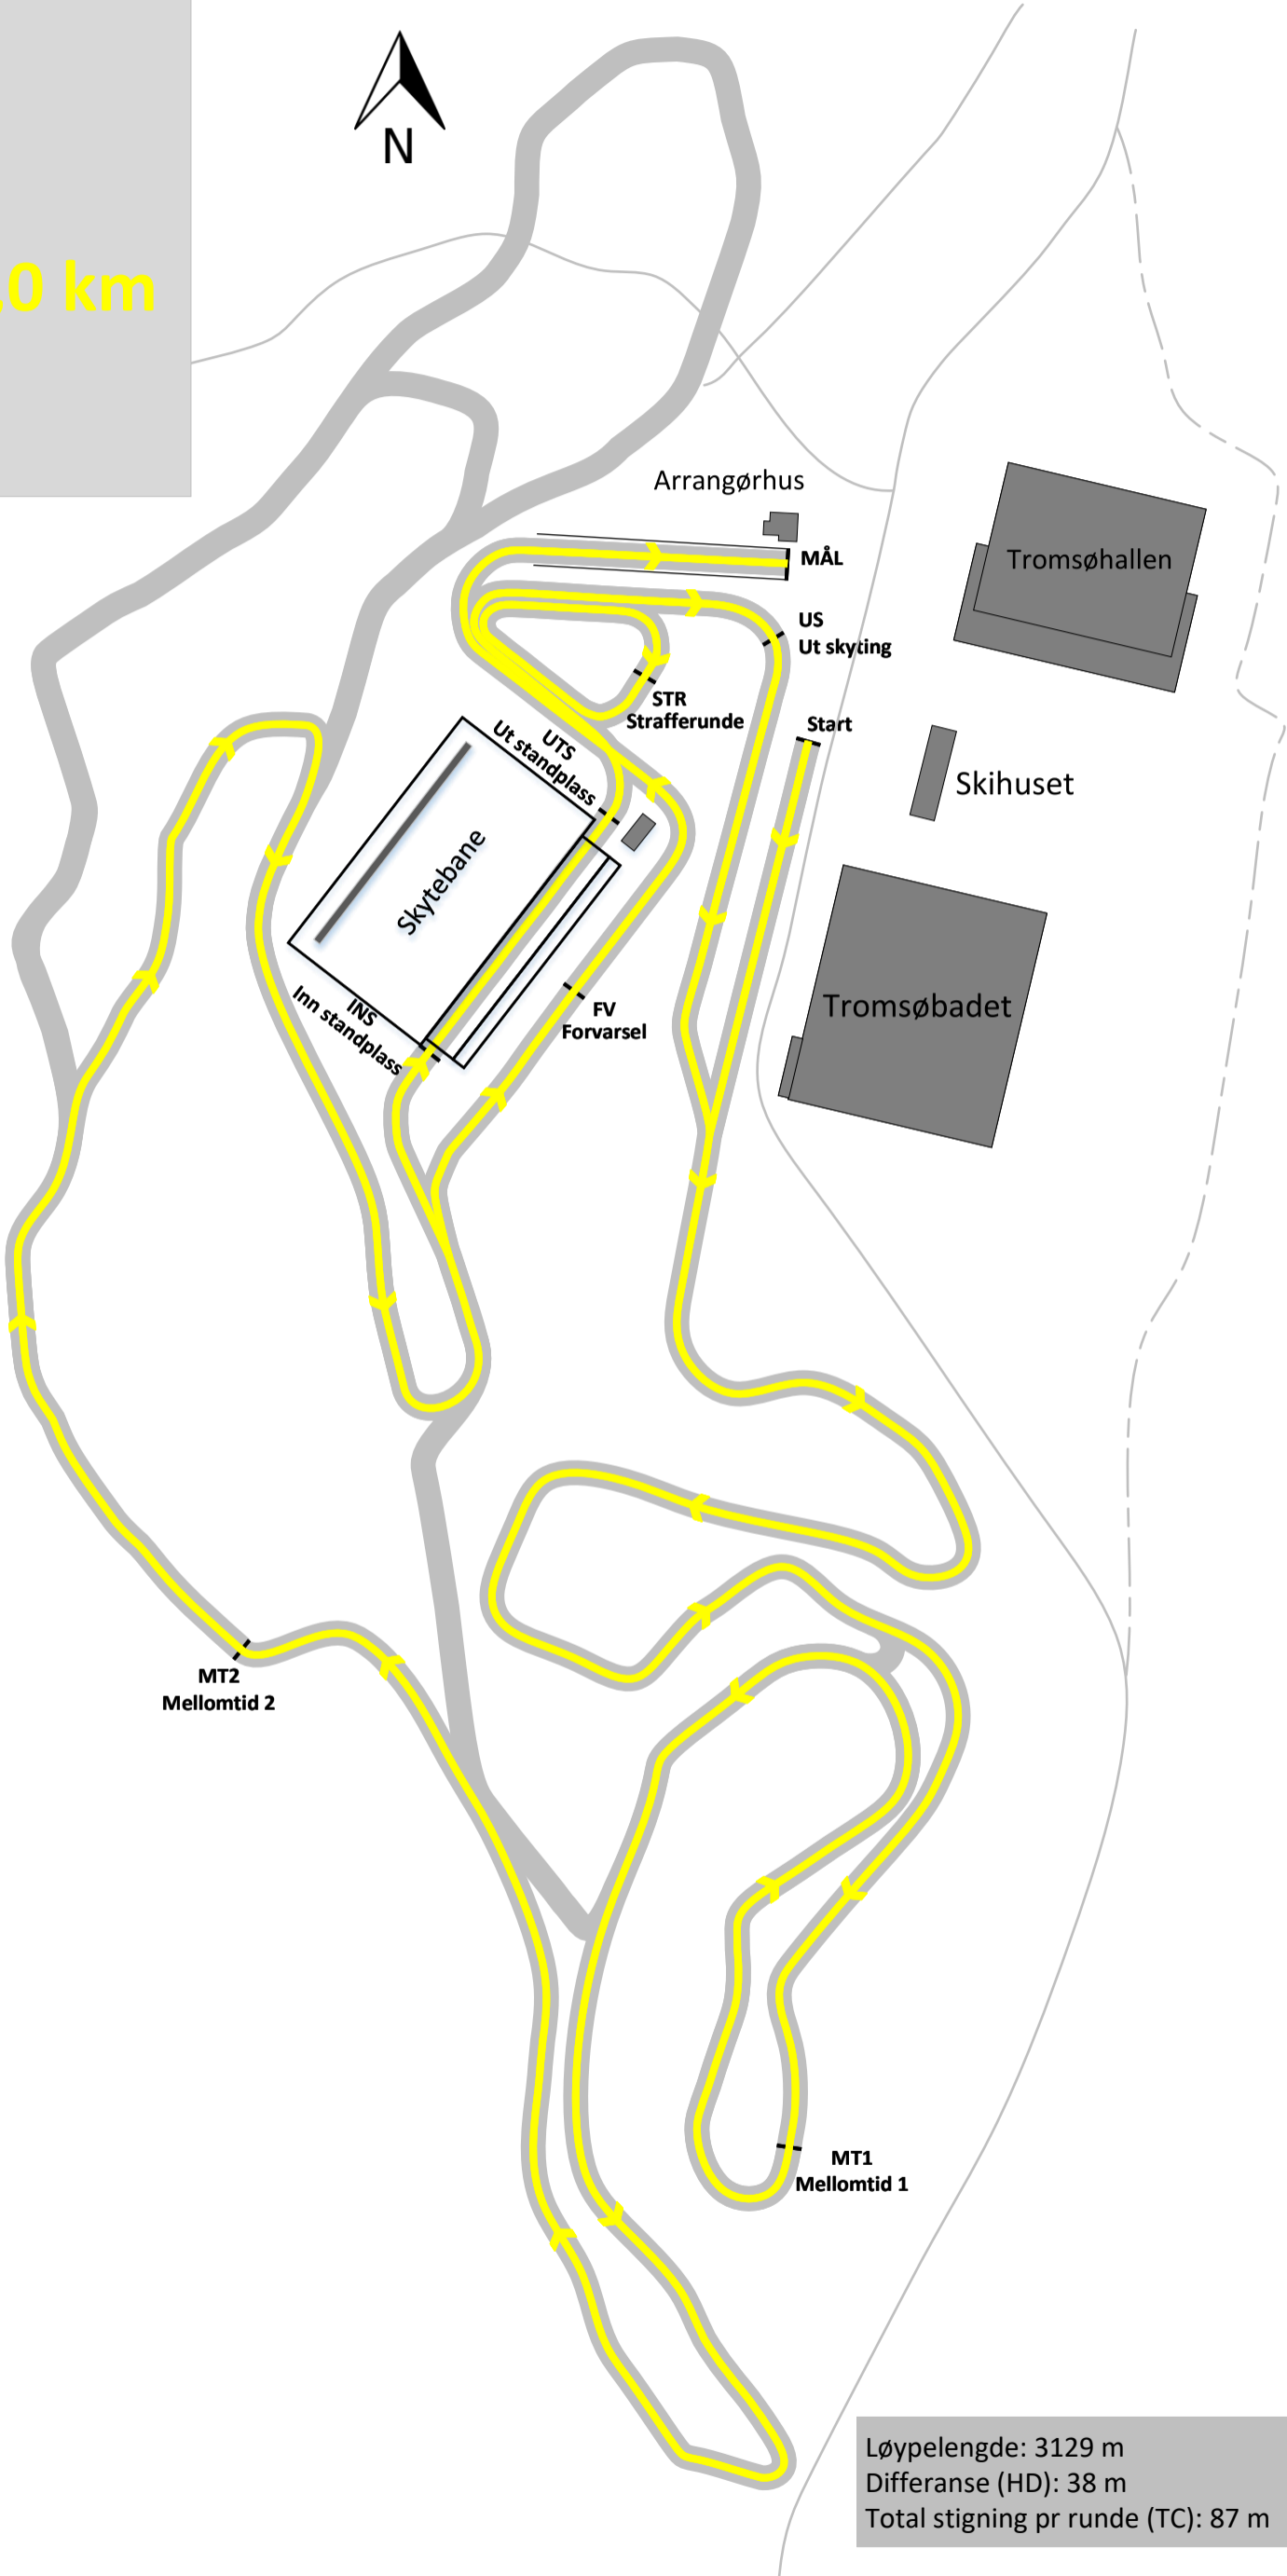

Løypekart

3,0 km

Løypelengde: 3129 m
Differanse (HD): 38 m
Total stigning pr runde (TC): 87 m