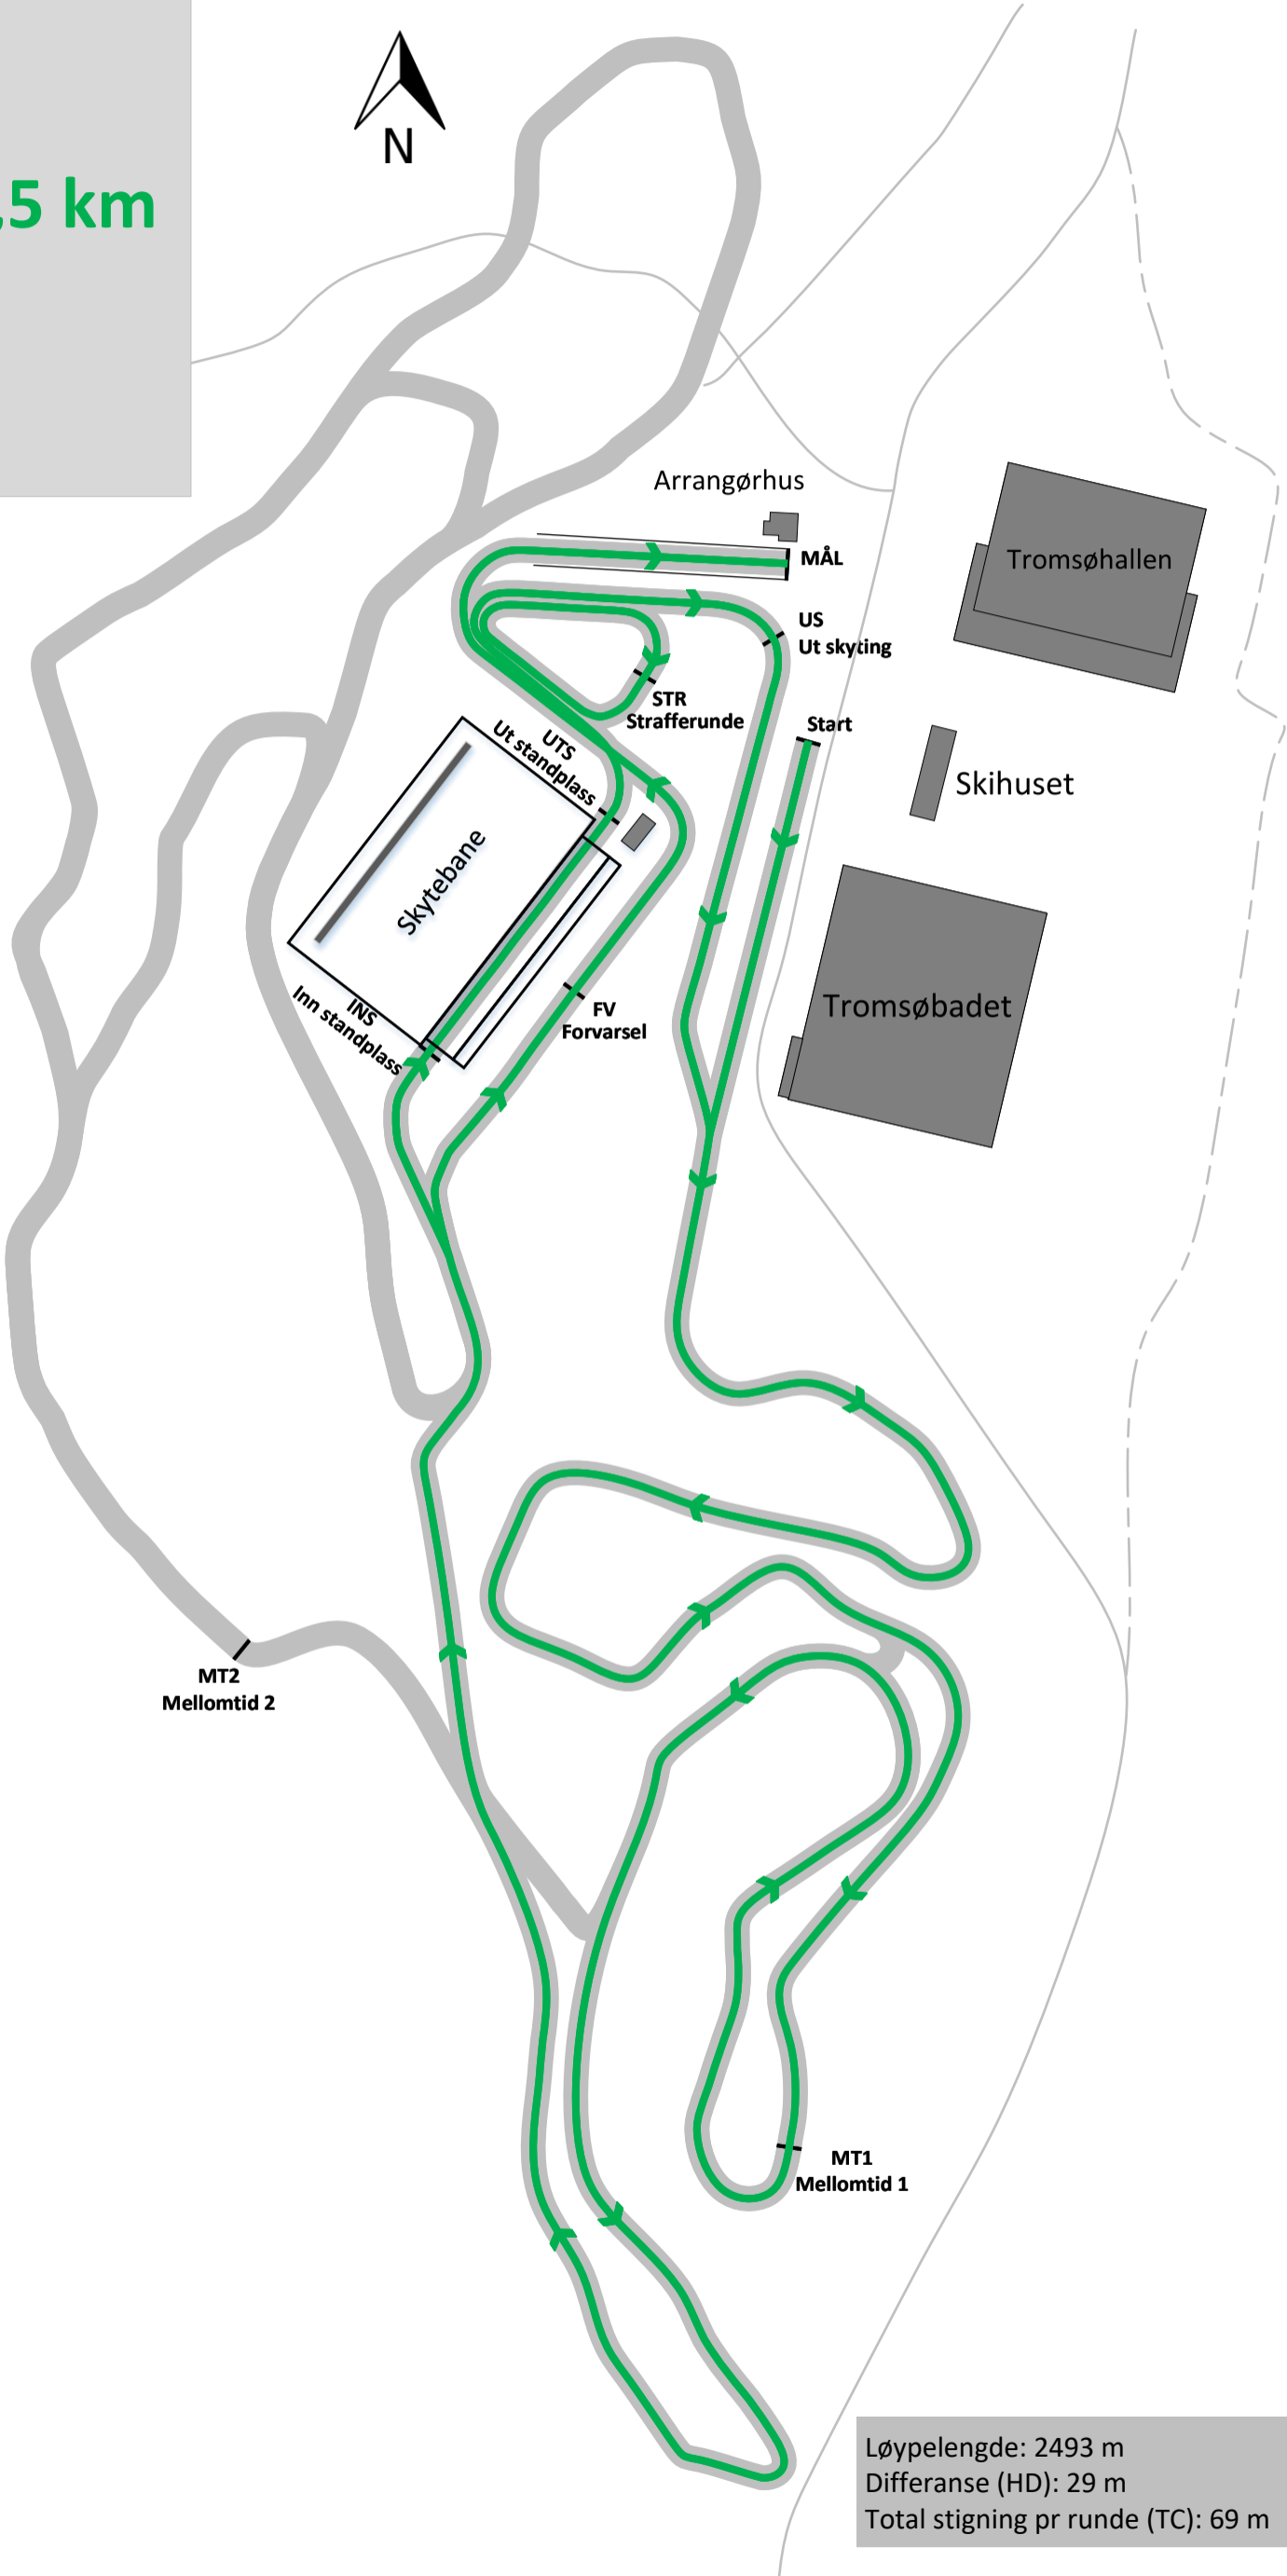

# Løypekart

2,5 km

Løypelengde: 2493 m  
Differanse (HD): 29 m  
Total stigning pr runde (TC): 69 m