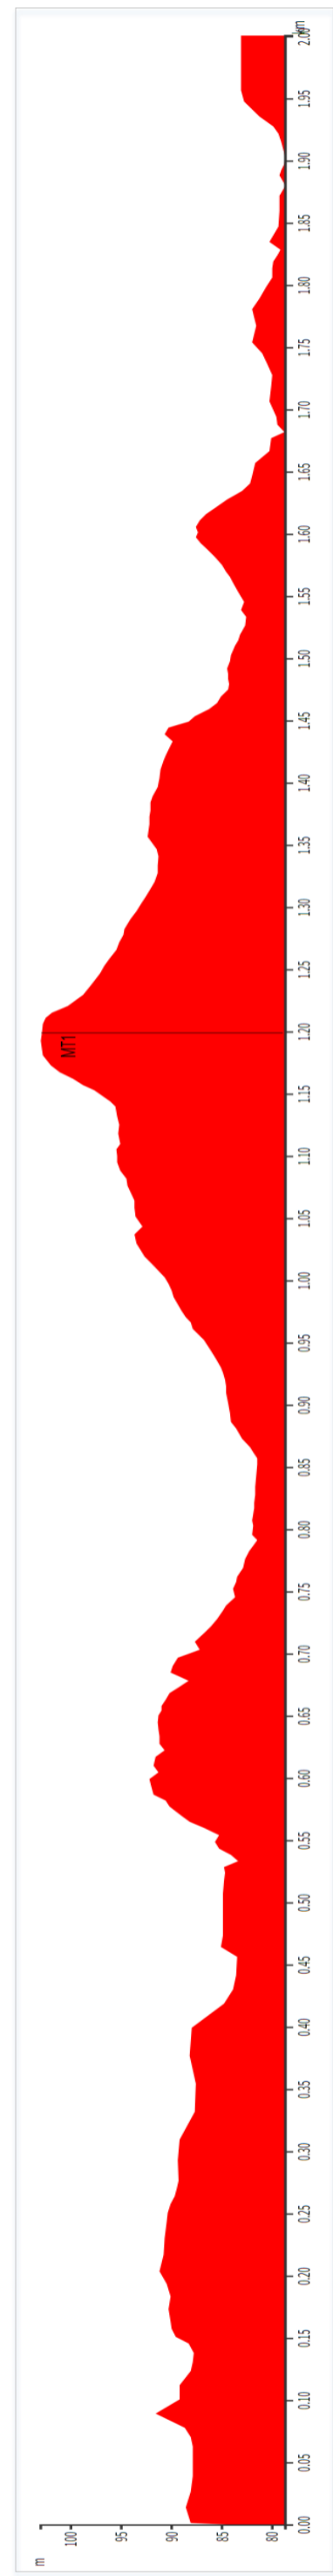

NORGESCUP
SKISKYTING
TROMSØ 2024

Løypekart

2,0 km

Løypelengde: 2053 m
Differanse (HD): 24 m
Total stigning pr runde (TC): 50 m

TROMSØ SKISKYTTERLAG

05 MARS 2024