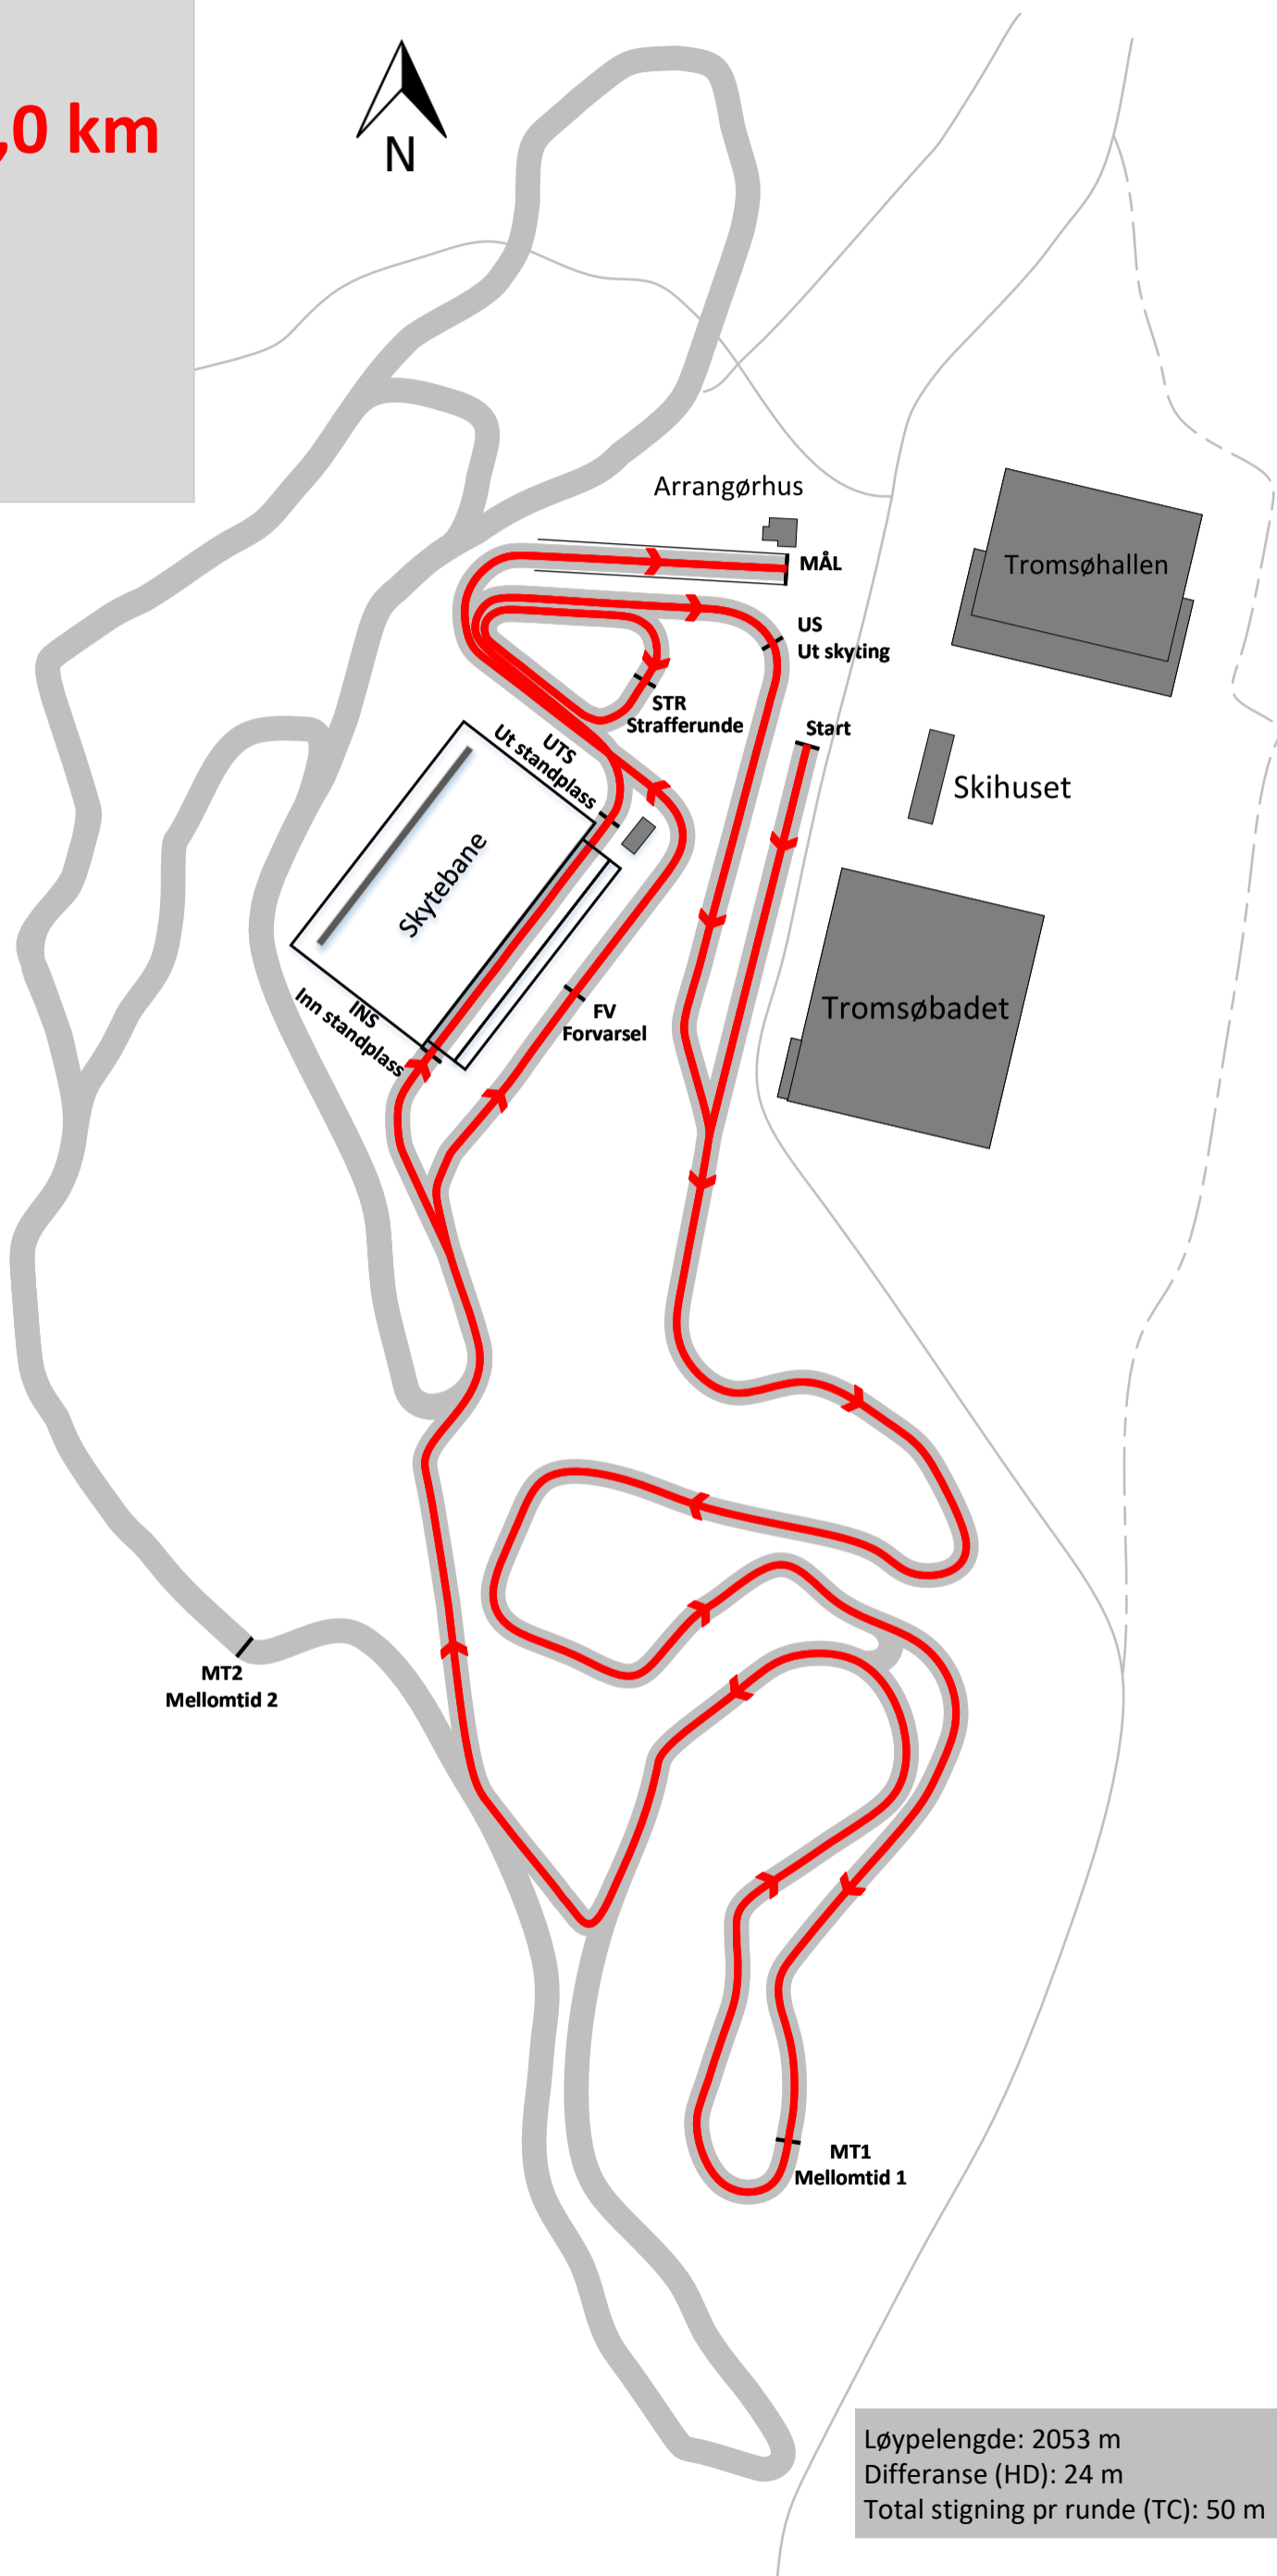

NORGESCUP
SKISKYTING
TROMSØ 2024

Løypekart

2,0 km

Løypelengde: 2053 m
Differanse (HD): 24 m
Total stigning pr runde (TC): 50 m

TROMSØ SKISKYTTERLAG

05 MARS 2024