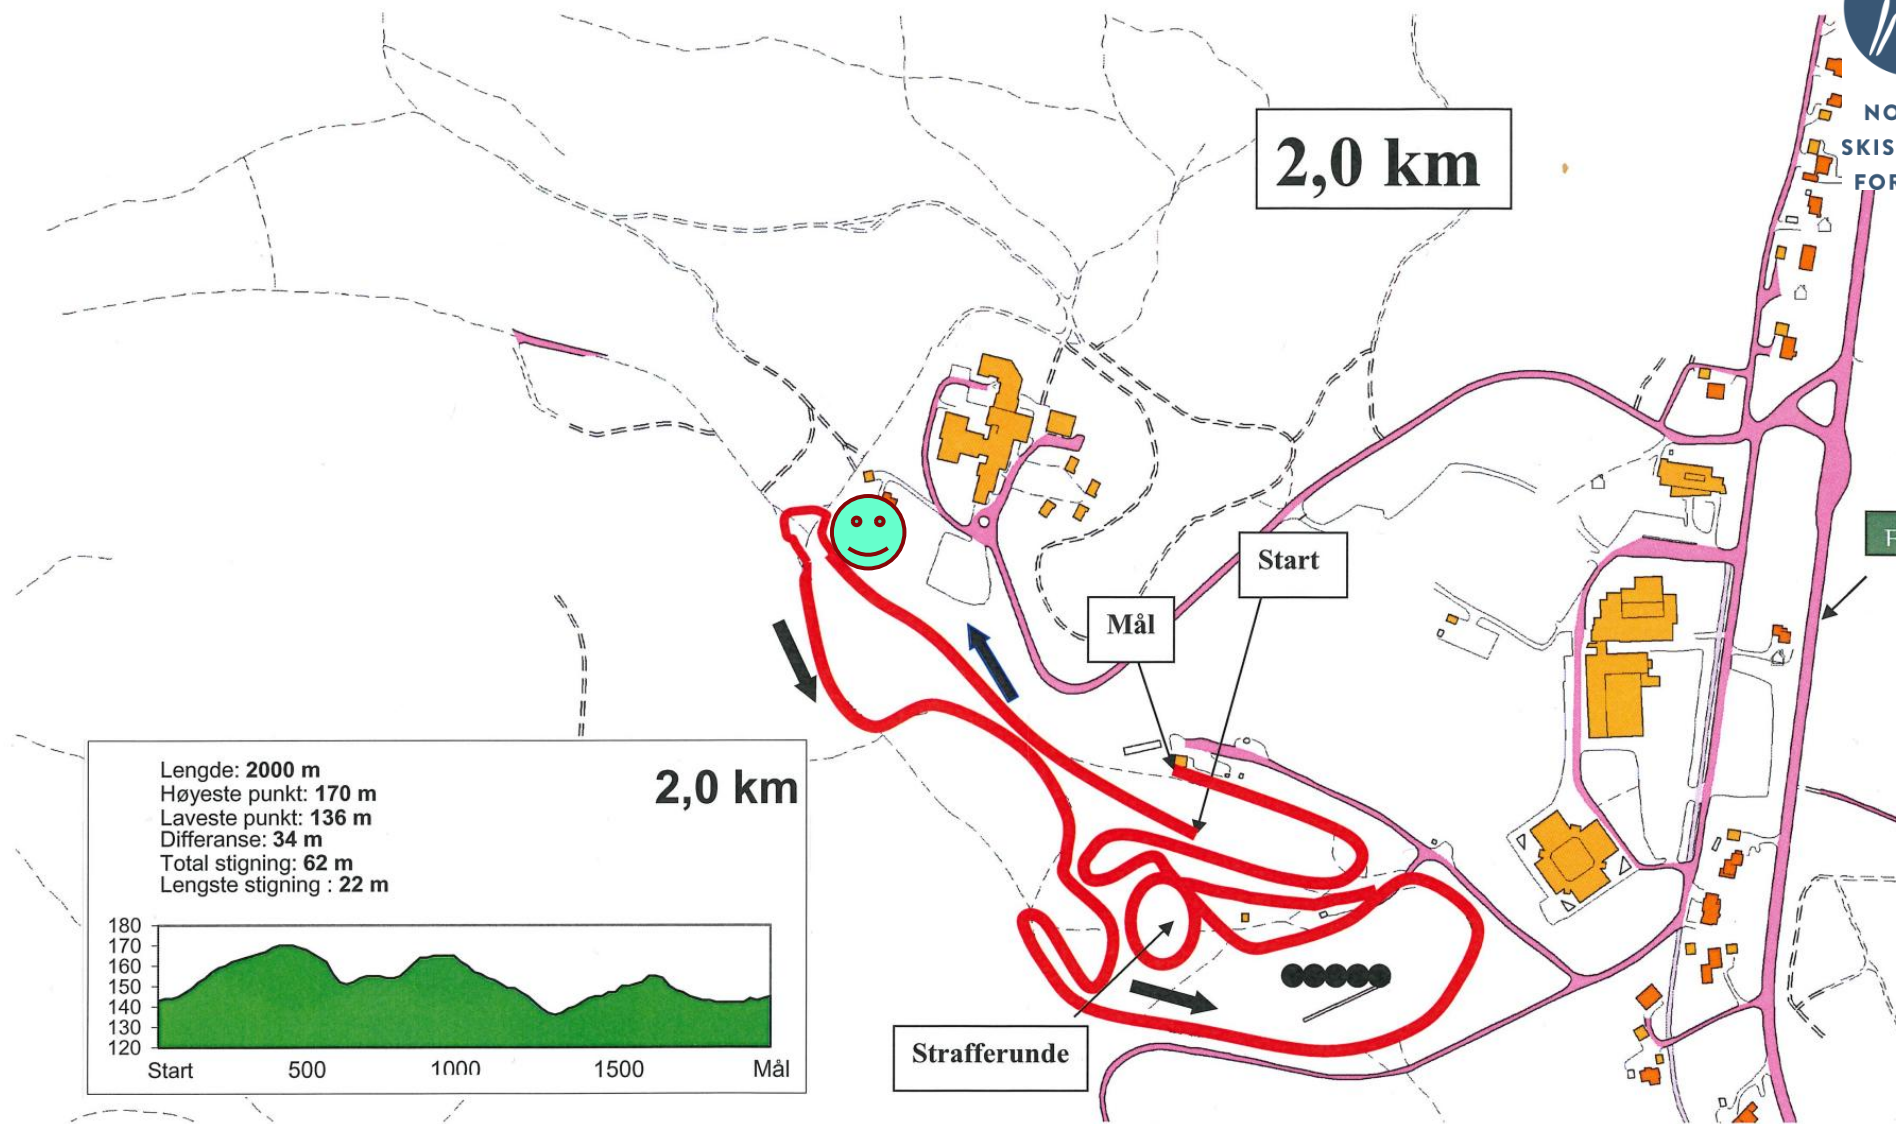

Kartverket

50 m

EU89 UTM33 7664176N 638965Ø

Bardufoss

13.-15 Februar

Målselvs
Skiskyttere

Løypene preppes 2200-2400
Lørdag KI 0500 vurderes om ny prepping
må skje ved snøfall
Hvis preppemaskin må brukes stenges
løypene for testing frem til 0700

LØYPER

OPPVARMING I KONKURRANSELØYPER STENGES
5 MINUTTER FØR START
IKKE LOV TIL Å GÅ MOT LØYPERETNING

NORGES
SKISKYTTER
FORBUND

1,5 KM

Bardufoss skisenter

Målselvs Skiskyttere

2,0 KM

MELLOMTID

Måselvs Skiskyttere

2,5 KM

MELLOMTID

Bardufoss

13.-15 Februar

Målselvs
Skiskyttere

3,0 KM

MELLOMTID