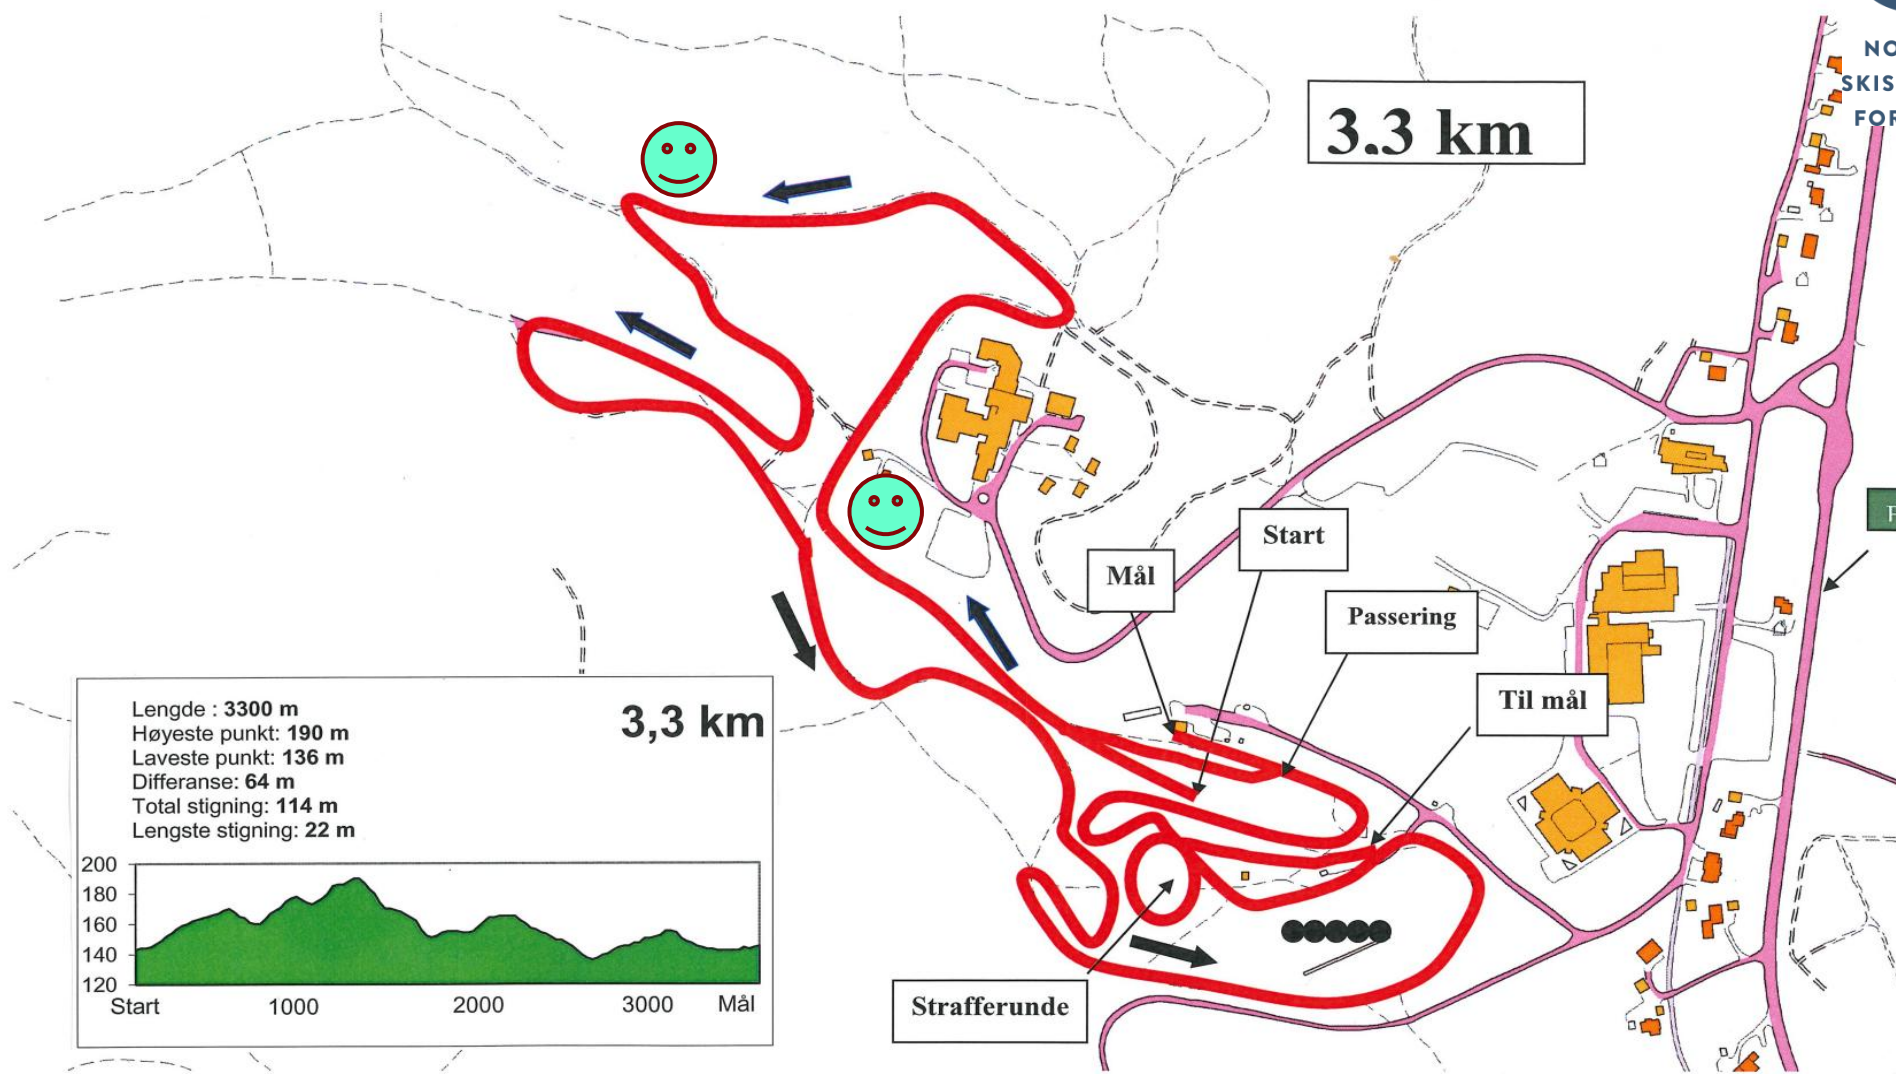

LØYPER

OPPVARMING I KONKURRANSELØYPER STENGES
5 MINUTTER FØR START
IKKE LOV TIL Å GÅ MOT LØYPERETNING

NORGES
SKISKYTTER
FORBUND

1,5 KM

Bardufoss skisenter

Målselvs Skiskyttere

2,0 KM

MELLOMTID

Måselvs Skiskyttere

2,5 KM

MELLOMTID

Bardufoss

13.-15 Februar

Målselvs
Skiskyttere

3,0 KM

MELLOMTID

NORGES
SKISKYTTER
FORBUND

Måselvs Skiskyttere

3,3 KM

MELLOMTID

TD'S KOMMENTAR

SØNDAG,

**GUTTER 19 MÅ VÆRE KLAR OVER AT JENTER 17 FORTSATT GÅR I LØYPENE
NÅR GUTTENE KOMMER NED I KRYSSSET PÅ 2,5/2,0 KM**

DNS – SPESIelt VIKTIG FOR FELLESSTART