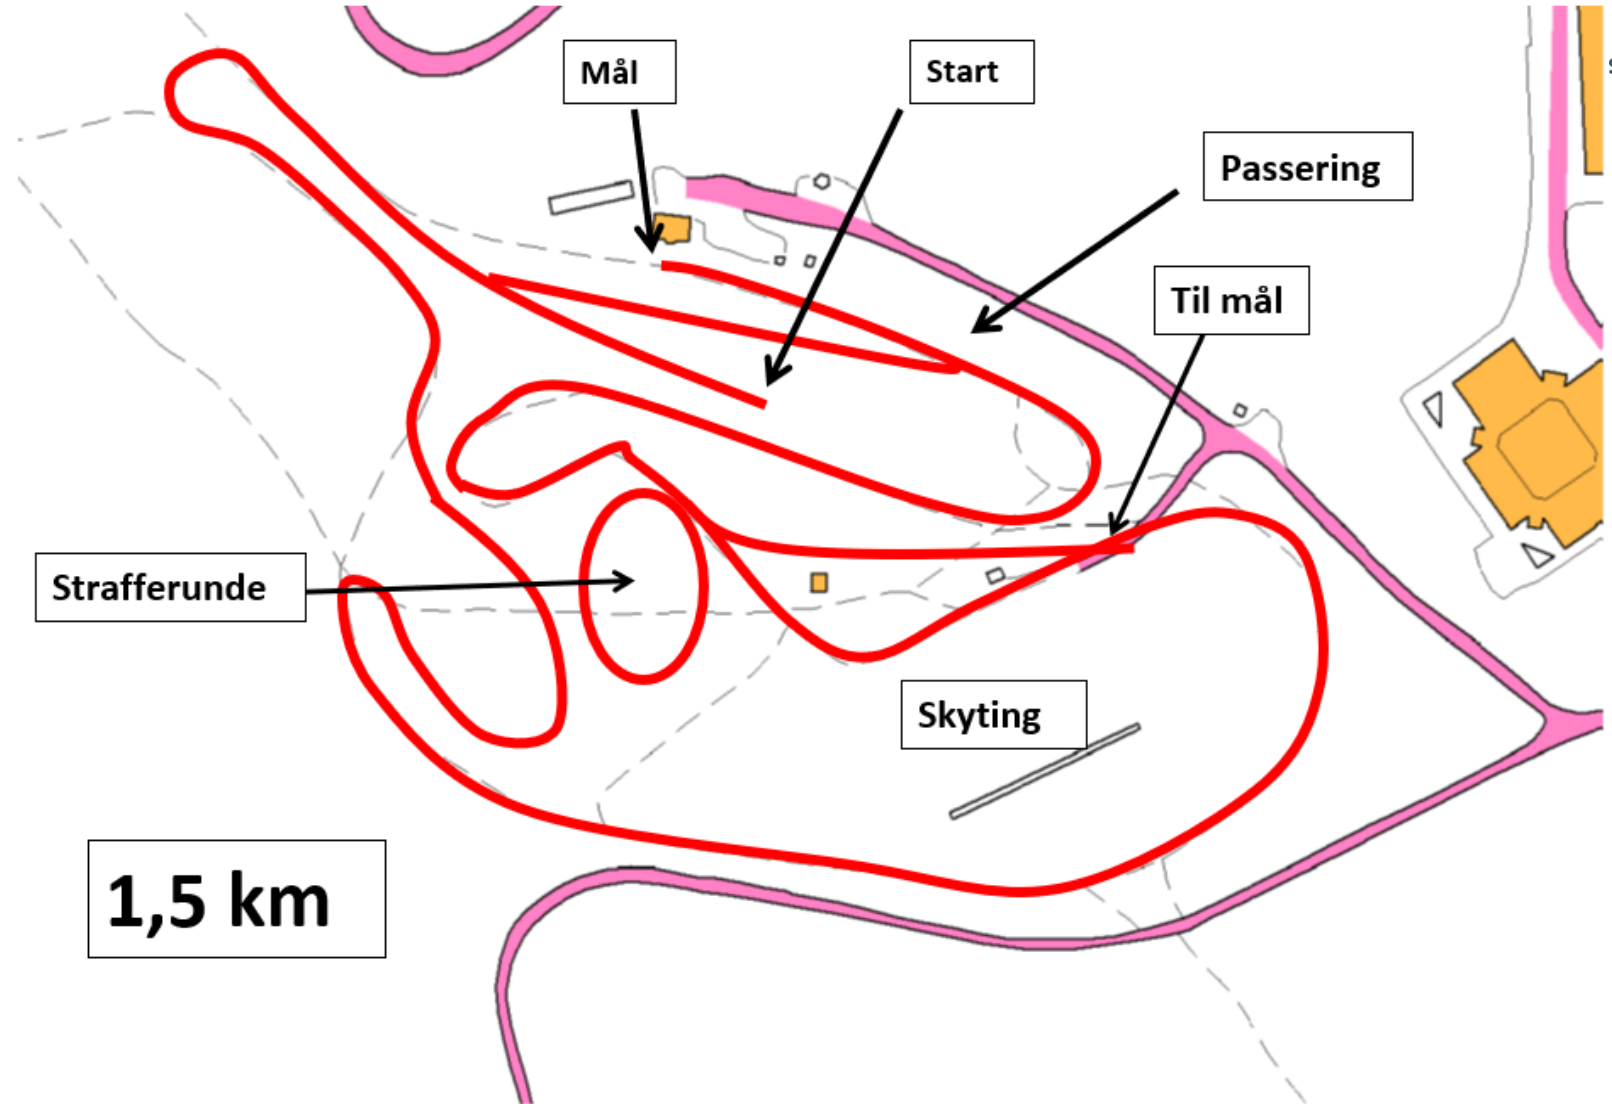

LØYPER

OPPVARMING I KONKURRANSELØYPER STENGES
5 MINUTTER FØR START
IKKE LOV TIL Å GÅ MOT LØYPERETNING

NORGES
SKISKYTTER
FORBUND

1,5 KM

Bardufoss skisenter

Målselvs Skiskyttere

2,0 KM

MELLOMTID

Måselvs Skiskyttere

2,5 KM

MELLOMTID

Bardufoss

13.-15 Februar

Målselvs
Skiskyttere

3,0 KM

MELLOMTID