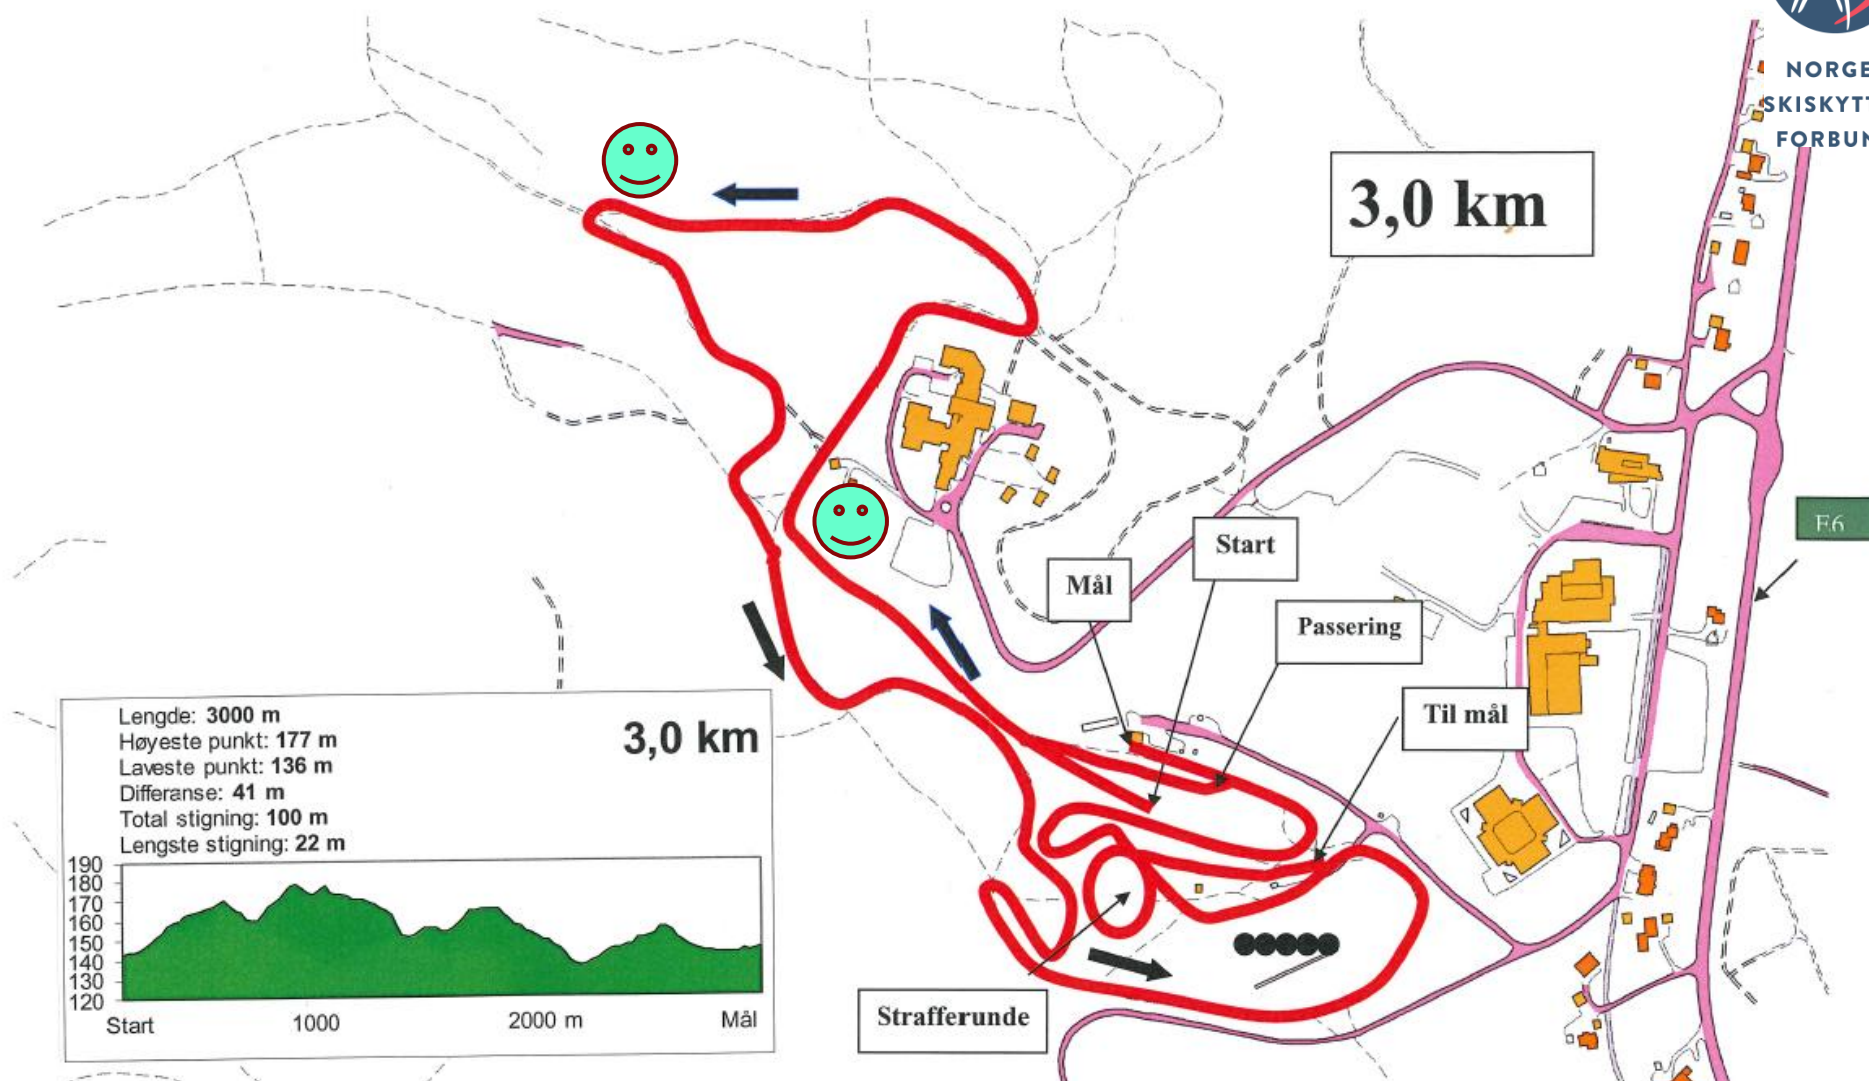

Bardufoss

13.-15 Februar

Målselvs
Skiskyttere

3,0 KM

MELLOMTID

NORGES
SKISKYTTER
FORBUND