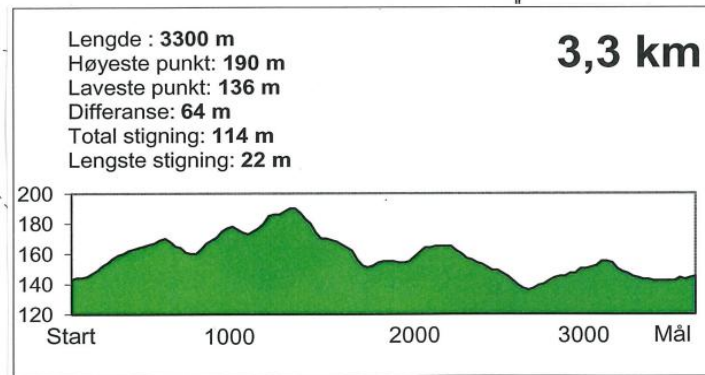

Måselvs Skiskyttere

2,5 KM

MELLOMTID

Bardufoss

13.-15 Februar

Målselvs
Skiskyttere

3,0 KM

MELLOMTID

NORGES
SKISKYTTER
FORBUND

Måselvs Skiskyttere

3,3 KM

MELLOMTID

TD'S KOMMENTAR

SØNDAG,

**GUTTER 19 MÅ VÆRE KLAR OVER AT JENTER 17 FORTSATT GÅR I LØYPENE
NÅR GUTTENE KOMMER NED I KRYSSSET PÅ 2,5/2,0 KM**

DNS – SPESIelt VIKTIG FOR FELLESSTART