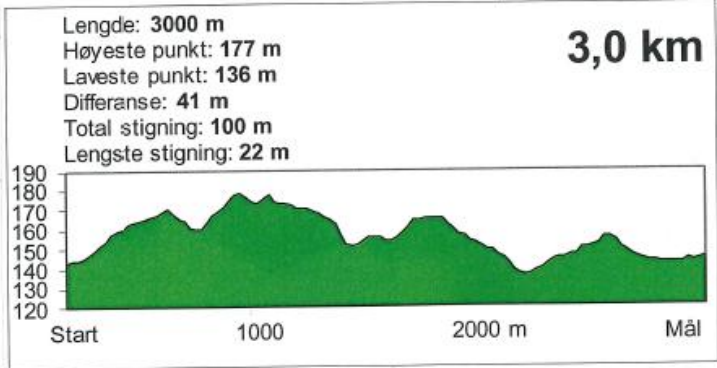

LØYPER

OPPVARMING I KONKURRANSELØYPER STENGES
5 MINUTTER FØR START
IKKE LOV TIL Å GÅ MOT LØYPERETNING

NORGES
SKISKYTTER
FORBUND

1,5 KM

Bardufoss skisenter

Målselvs Skiskyttere

2,0 KM

MELLOMTID

Måselvs Skiskyttere

2,5 KM

MELLOMTID

Bardufoss

13.-15 Februar

Målselvs
Skiskyttere

3,0 KM

MELLOMTID

NORGES
SKISKYTTER
FORBUND

Måselvs Skiskyttere

3,3 KM

MELLOMTID

TD'S KOMMENTAR

SØNDAG,

**GUTTER 19 MÅ VÆRE KLAR OVER AT JENTER 17 FORTSATT GÅR I LØYPENE
NÅR GUTTENE KOMMER NED I KRYSSSET PÅ 2,5/2,0 KM**

DNS – SPESIelt VIKTIG FOR FELLESSTART