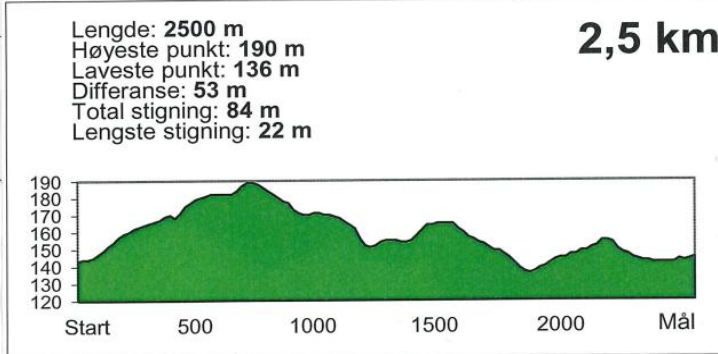

Kartverket

50 m

EU89 UTM33 7664176N 638965Ø

Bardufoss

13.-15 Februar

Målselvs
Skiskyttere

Løypene preppes 2200-2400
Lørdag KI 0500 vurderes om ny prepping
må skje ved snøfall
Hvis preppemaskin må brukes stenges
løypene for testing frem til 0700

LØYPER

OPPVARMING I KONKURRANSELØYPER STENGES
5 MINUTTER FØR START
IKKE LOV TIL Å GÅ MOT LØYPERETNING

NORGES
SKISKYTTER
FORBUND

1,5 KM

Bardufoss skisenter

Målselvs Skiskyttere

2,0 KM

MELLOMTID

Måselvs Skiskyttere

2,5 KM

MELLOMTID

Bardufoss

13.-15 Februar

Målselvs
Skiskyttere

3,0 KM

MELLOMTID