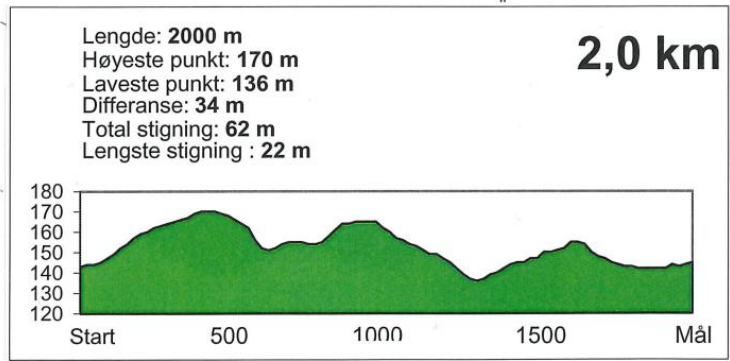

Kartverket

50 m

EU89 UTM33 7664176N 638965Ø

Bardufoss

13.-15 Februar

Målselvs
Skiskyttere

Løypene preppes 2200-2400
Lørdag KI 0500 vurderes om ny prepping
må skje ved snøfall
Hvis preppemaskin må brukes stenges
løypene for testing frem til 0700

LØYPER

OPPVARMING I KONKURRANSELØYPER STENGES
5 MINUTTER FØR START
IKKE LOV TIL Å GÅ MOT LØYPERETNING

NORGES
SKISKYTTER
FORBUND

1,5 KM

Bardufoss skisenter

Målselvs Skiskyttere

2,0 KM

MELLOMTID

Måselvs Skiskyttere

2,5 KM

MELLOMTID

Bardufoss

13.-15 Februar

Målselvs
Skiskyttere

3,0 KM

MELLOMTID