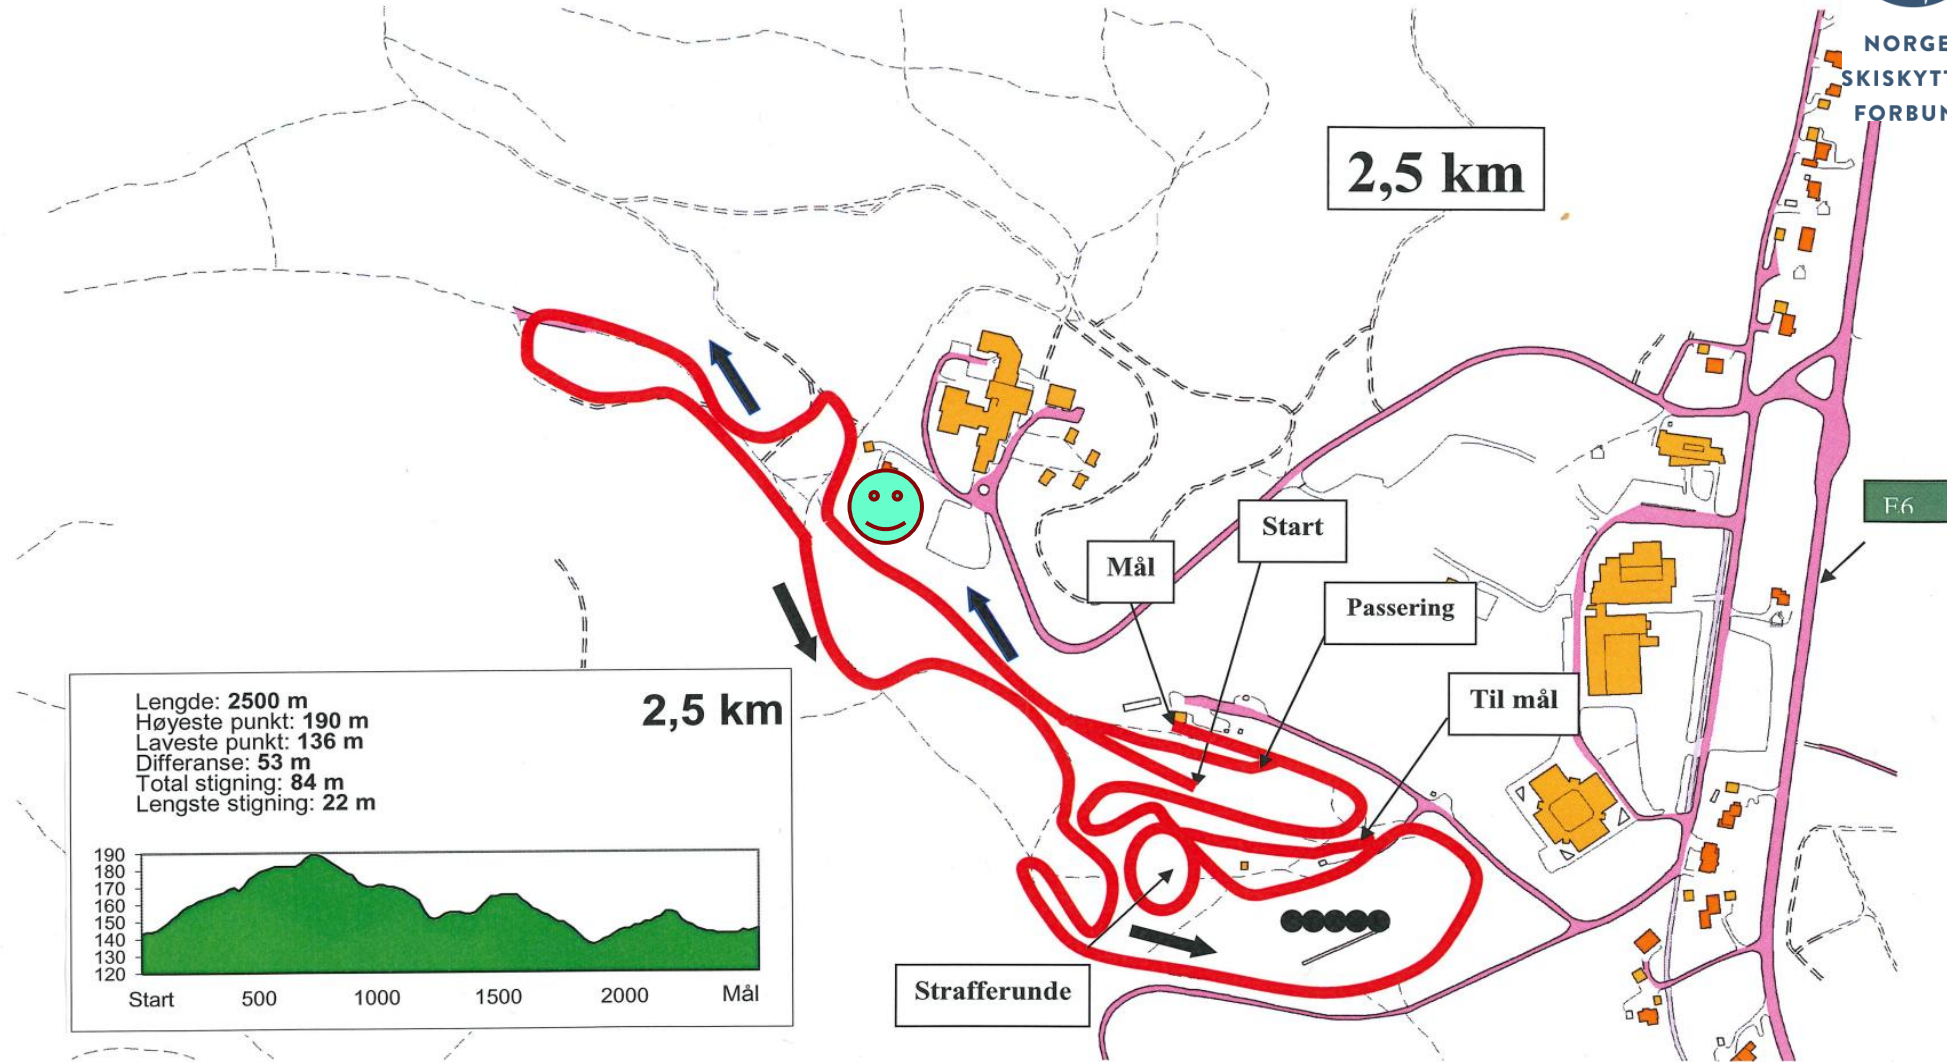

Kartverket

50 m

EU89 UTM33 7664176N 638965Ø

Bardufoss

13.-15 Februar

Målselvs
Skiskyttere

Løypene preppes 2200-2400
Lørdag KI 0500 vurderes om ny prepping
må skje ved snøfall
Hvis preppemaskin må brukes stenges
løypene for testing frem til 0700

LØYPER

OPPVARMING I KONKURRANSELØYPER STENGES
5 MINUTTER FØR START
IKKE LOV TIL Å GÅ MOT LØYPERETNING

NORGES
SKISKYTTER
FORBUND

1,5 KM

Bardufoss skisenter

Målselvs Skiskyttere

2,0 KM

MELLOMTID

Måselvs Skiskyttere

2,5 KM

MELLOMTID

Bardufoss

13.-15 Februar

Målselvs
Skiskyttere

3,0 KM

MELLOMTID