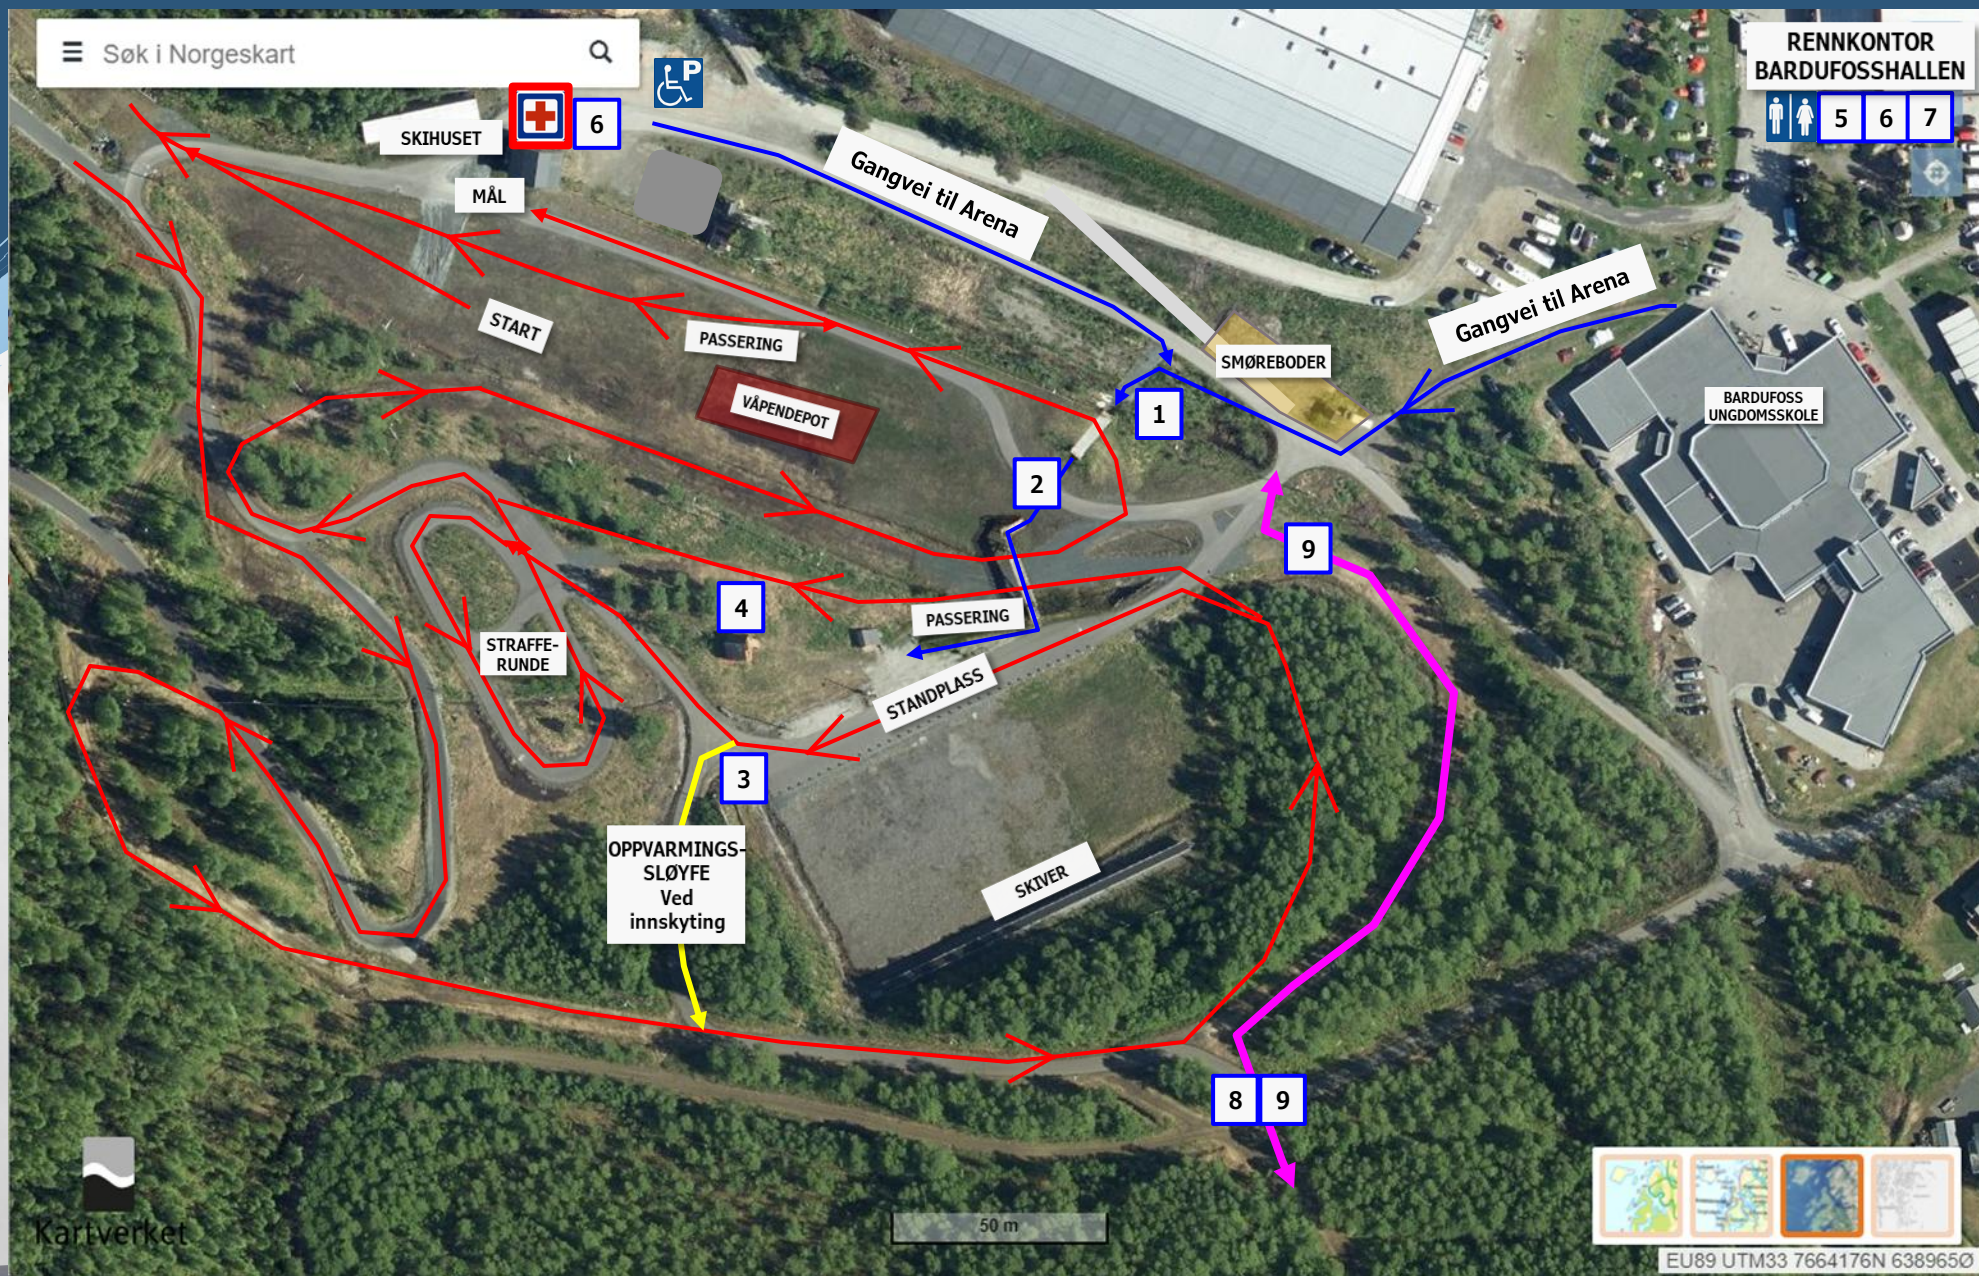

Kartverket

50 m

EU89 UTM33 7664176N 638965Ø